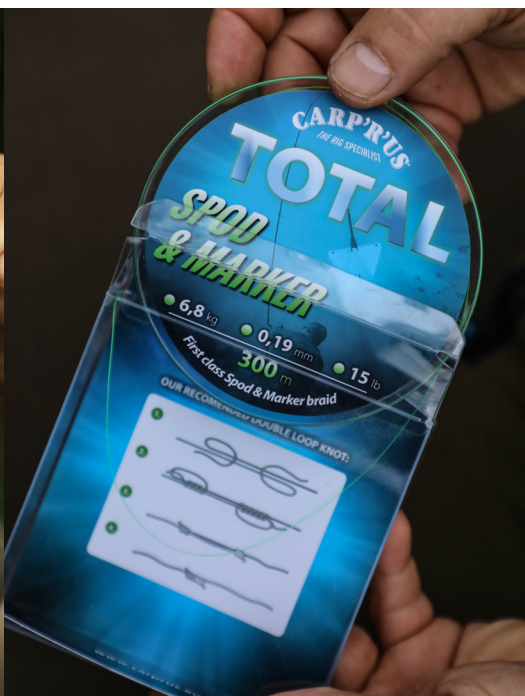

SHRINKTUBE SMŠŤOVACÍ HADIČKA

Pro příznivce smršťovacích hadiček jsme vyvinuli tuto skvělou lahůdku - teplem smršťitelné trubičky. Jsou jediné na trhu s tak výraznou smršťovací schopností! Nová smršťovací hadička v zelenošedé barvě s poměrem smršťění 2:1. Skvělá pro vytváření klasických, bezuzlových návazců s rovnátkem, nebo návazec Whitty Pool. 8 kusů v balení.

CRU505512	Carp'R'Us - Shrinktube Green/Grey, 8 pcs	109,- Kč

BRAID SCISSORS NŮŽKY NA PLETENKY

Speciální nůžky pro stříhání všech druhů měkkých návazcových šňůrek. Extra ostré čepel nůžek si poradí i s těmi nejjemnějšími šňůrkami a speciální povrchová úprava zajistí jejich dlouhodobou ostrost. Drobnost, bez které se žádný rybář neobejde! Na stříhání tuhých materiálů nebo PVA punčošek doporučujeme používat pevnější nůžky - Titan Scissors.

CRU506007	Carp'R'Us - Braid Scissors	319,- Kč

STIFF LINK LOOP & LOOP - 15 lb

Ztužené fluorokarbonové návazce, vyrobené z našeho exkluzivního 15 lbs fluorocarbonu - Clearwater. Ideální pro tvorbu Ronnie nebo Spinner rigů. Smyčky vytvořené unikátní Carp'R'Us tavící technologií drží lépe, než jakýkoliv uzel! Stiff Link - Loop & Loop z 15 lb fluorocarbonu je maximálně účinný na aktivní a závodní rybařinu.

CRU401715	Carp'R'Us - Stiff Link - Loop & Loop - 9,5cm 15lb, 3 pcs	159,- Kč
CRU401615	Carp'R'Us - Stiff Link - Loop & Loop - 16,5cm 15lb, 3 pcs	159,- Kč

READY RONNIE RIG HOTOVÝ NÁVAZEC - 15 lb

Ztužené fluorokarbonové návazce, vyrobené z našeho exkluzivního 15 lb fluorocarbonu - Clearwater. Ideální pro prezentaci plovoucích nástrah, potápivého boilies nebo pelet.