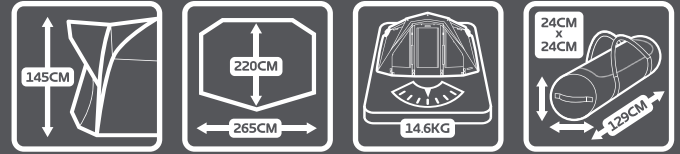

TR200701

TRAKKER - TEMPEST RS BROLLY

14 299,- Kč

RS 100

VŠESTRANNÝ

Bivak pro jednoho kapaře s jedním lehátkem nabízí dostatečný prostor pro krátké, ale i delší výpravy. Ideální parták do každé situace.

TR201102