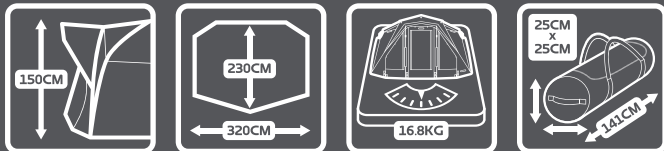

TRAKKER - TEMPEST RS 100

23 919,- Kč

RS 150

PROSTOR NAVÍC

Bivak pro jednoho kapaře s jedním lehátkem, který nabízí opravdu velký úložný prostor. Dokonalý přístřešek pro delší výpravy.

TR201320

TRAKKER - TEMPEST RS 150