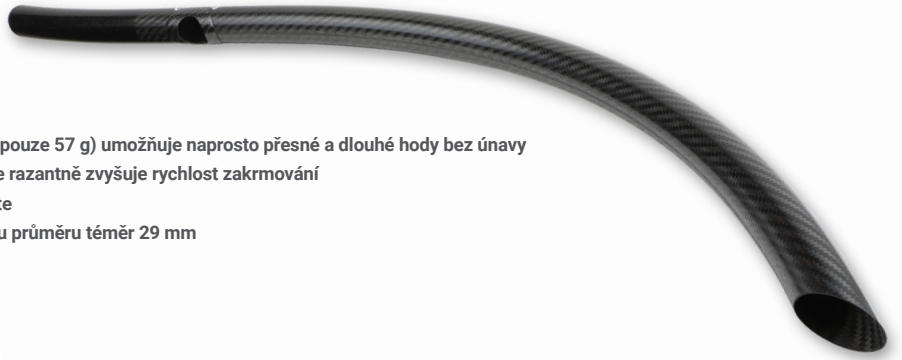

- CARP'R'US - TRIKO BIG LOGO ČERNÉ / ŠEDÉ (S-XXXL) 499,- Kč

NIKL ARTIST SERIES - STEAMING KETTLE

CARP'R'US 2024

CARP'R'US
THE RIG SPECIALIST

VNADÍCÍ KOBRA CARBON SKY SWORD SUPERFAST

57g
NEJLEHČÍ NA TRHU

Delší verze Carbon Sky Sword nazvaná Superfast, se liší od kratší sestry MK II především otvorem, který naleznete těsně nad rukojetí koby. Díky otvoru pro vkládání boilies se razantně zvýší vaše rychlost při zakrmování.

- bezkonkurenčně nejnižší váha ze všech vrhacích tyčí na trhu (pouze 57 g) umožňuje naprosto přesné a dlouhé hody bez únavy
- otvor nad rukojetí pro vkládání kuliček boilies, díky kterému se razantně zvyšuje rychlost zakrmování
- kobra je vyrobená speciální technologií Low resin CFR-Ultimate
- bezproblémové krmení různými průměry boilies díky vnitřnímu průměru téměř 29 mm
- zesílená rukojeť a špička
- unikátní „snake skin“ povrch
- ručně vyráběno v EU
- součástí je polstrovaný obal pro maximální ochranu