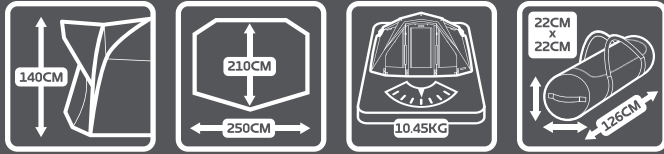

CRU506017 CARP'R'US - LINE ASSISTANT 499,- Kč

TRAKKER 2024

RS BROLLY

MAXIMÁLNĚ MOBILNÍ

Perfektní přístřešek pro krátké výpravy a maximální mobilitu. Při dokoupení volitelného příslušenství můžete přeměnit brolly na plnohodnotný bivak.