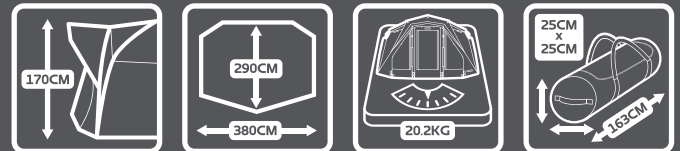

TR201430

TRAKKER - TEMPEST RS 200

31 199,- Kč