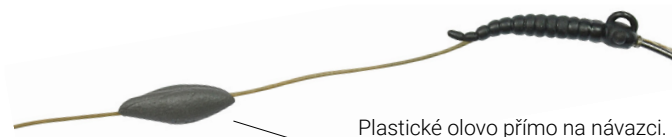

TUNGSTEEN PUTTY

DOPLŇKY K NÁVAZCŮM

269,- Kč

Plastické olovo z produkce Carp'R'Us. Má ideální konzistenci, skvělou přilnavost a nenápadnou temně šedou barvu. Perfektní pro zatížení návazcových šňůrek nebo dovážení plovoucích nástrah. Kousek plastického olova rozpracujte mezi prsty a následně aplikujte na návazec. Po aplikaci namočte ve vodě, což plastické olovo pomůže lehce zatuhnout. Jedno z nejlepších a nejprodávanějších plastických oliv na trhu!