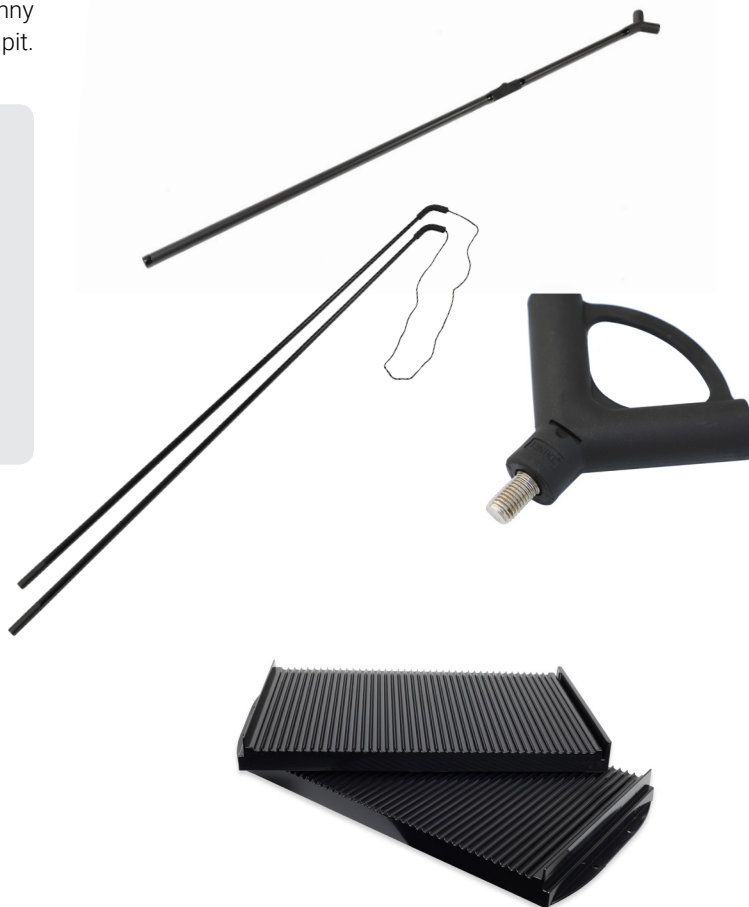

NÁHRADNÍ DÍLY K PODBĚRÁKUM

DOPLŇKY

Od 190,- Kč

V naší nabídce naleznete kromě kompletních podběráků i všechny díly, ke každé variantě, které si můžete v případě potřeby dokoupit. Náhradní sítky, ramena, tyče, kříže, vše v originální kvalitě.

VARIANTY:

Náhradní síť k podběráku Nikl - 42" Camo Mesh

Náhradní síť k podběráku Nikl - 42" Green Mesh

Náhradní síť k podběráku Nikl - 36" Black Mesh

Plastový kříž k podběráku

Karbonová, 2 - dílná rukojeť s křížem k podběráku Deluxe

Náhradní 2 - dílná rukojeť s křížem k podběráku Standart

Náhradní tyč na podběrák Basic

Karbonová ramena k podběráku Deluxe - 42"

Náhradní ramena k podběráku Standart - 42"

Náhradní ramena k podběráku Basic - 36"

Všechny díly jsou
v originální kvalitě.