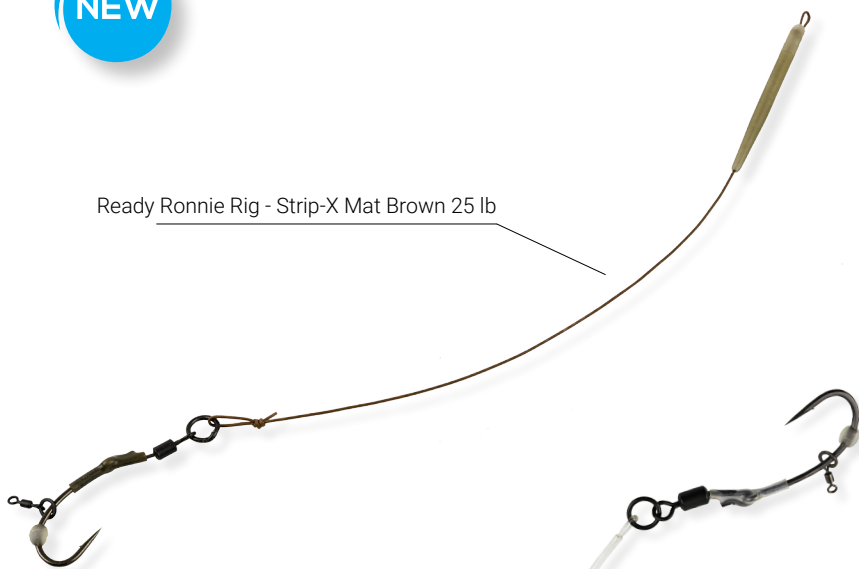

READY RIGS

HOTOVÉ NÁVAZCE

Od 139,- Kč

Hotové návazce sestavené z komponentů Carp'R'Us, které pokrývají většinu rybářských situací. Návazce mají neuvázaný vlasový přívěs, který si každý naváže podle velikosti nástrahy.

MNOŽSTVÍ: 2 ks v balení

VARIANTY:

- Blowback Rig - Smooth 25 lbs - LNG 6 / 8
- Ready Combi Rig - Stiff Link 50 lbs - Blowback Rig 25 lbs - LSN 6 / 8
- Ready Combi Rig - Stiff Link 50 lbs - Smooth 25 lbs - CNT 4 / 6 / 8
- Ready Rig - Fluorocarbon 25 lbs - CNT 4 / 6 / 8
- Ready Rig - Strip-X Mat Brown 25 lbs - CTL 2 / 4 / 6
- Ready Multi Rig - Strip-X 25 lbs - CNT 4 / 6
- Ready Ronnie Rig - Fluorocarbon 30 lbs - CNT 4 / 6 / 8 - 9,5 / 16,5 cm
- Ready Ronnie Rig - Fluorocarbon 50 lbs - CNT 4 / 6 / 8 - 9,5 / 16,5 cm
- Ready Ronnie Rig - Strip-X Mat Brown 25 lbs - CNT 4 / 6 / 8

Ready Ronnie Rig - Strip-X Mat Brown 25 lb