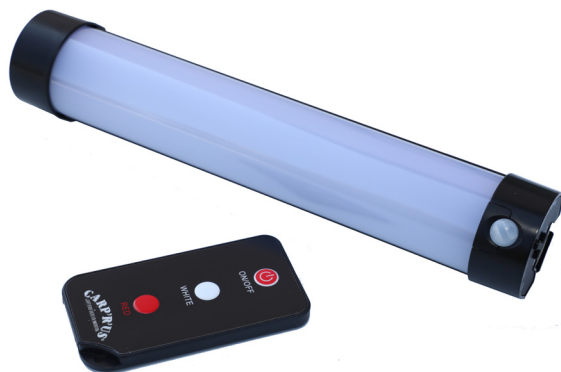

BIVVY LIGHT

DOPLŇKY

1 290,- Kč

Univerzální světlo pro použití do bivaku a také jako přisvětlení při nočním fotografování a natáčení! Jedná se o svítidlo na dálkové ovládnání, která byla speciálně upravena tak, aby poskytla mnoho využití. Její obrovský světelný výkon ji předurčuje k tomu, aby perfektně osvětlila celou scénu jak při natáčení, tak při pořizování nočních snímků Vašich úlovků! Má dvě barvy svícení, a to bílou a červenou, každá z těchto barev má navíc tři úrovně svítivosti. Světlo má také li-ion akumulátor o kapacitě 2600 mAh, díky kterému vydrží svítit až 150 hodin na jedno plné nabití! Samozřejmostí je magnetické uchycení do bivaku. Dálkové ovládnání Vám dává luxus ovládat světlo z tepla spacáku v chladných nocích.

ROZMĚRY: 203 x 39 mm **SVÍTIVOST:** až 200 lm