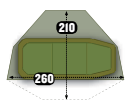

ROZMĚRY

D 90cm x Š 60cm

VÝBĚR SPRÁVNÉHO PŘÍSTŘEŠKU

KOMPAKTNÍ A LEHKÉ

**MC-60
Brolly System**

202220

Pro rybáře, kteří preferují tradiční brolly.

4.1