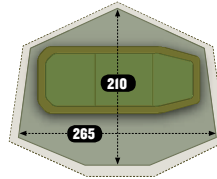

210cm

Depth

265cm

Width

5.5kg

Weight

Tempest Composite Bivvy sdílí všechny klíčové vlastnosti se všemi Tempesty. Jeho kříž není ze slitiny, ale ze zesíleného materiálu Composite s vysokou hustotou!

- Revoluční patentovaný design
- Ultrapevný, uživatelsky příjemný a rychle postavitelný
- Prostorný interiér i bez obrovského půdorysu
- Dvojitý zip na dveřích, který umožňuje otevření i ze shora
- Srolovatelná moskytiéra ve dveřích
- Dodáván s 36 ins Quicksticks, středně těžkou podlázkou, napínacím popruhem, přepravní taškou a T-peg kolíky