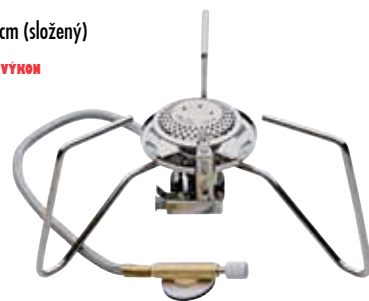

ARMOLIFE ROTARY STOVE 211108/1.090,-

- Velmi efektivní spotřeba plynu
- Piezoelektrický zážehový systém v základu vaříče
- Široký obvod a nízké těžiště pro větší stabilitu při vaření
- Snadno použitelný, rychlé rozložení/složení
- Dodáván s nylonovou taštičkou

HMOTNOST
142g

ROZMĚRY
5.7cm x 8cm (složený)

MAXIMÁLNÍ VÝKON
3200W