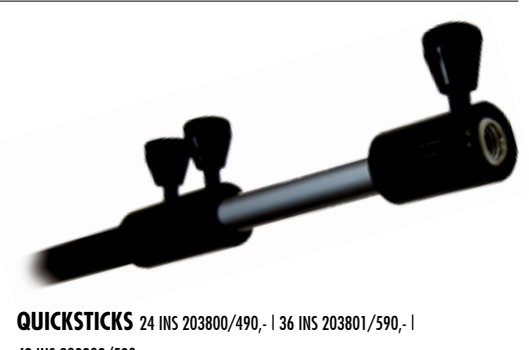

QUICKSTICKS 24 INS 203800/490,- | 36 INS 203801/590,- | 48 INS 203802/590,-

- Dostupné v 24ins, 36ins a 48ins
- Robustní závrtky
- Rychlounvolňující mechanismus