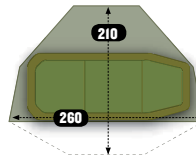

MC-60 BROLLY SYSTEM

202220/4.490,-

One-man

Waterproof

135cm

Height

210cm

Depth

260cm

Width

4 kg

Weight

MC-60 Brolly System je přizpůsobitelný přístřešek, který Vám dovoluje dokoupit další doplňky k samotnému brolly. MC-60 si určitě najde své příznivce mezi rybáři, kteří rádi cestují nalehko s nekompromisní ochranou.

- Přizpůsobitelný přístřešek pro jednoho rybáře
- Tyčky, které drží brolly, šetří místem pro více prostoru v bivaku
- Úchyty na pruty ze suchého zipu
- Vejde se i do pouzder na pruty
- Dodáván se dvěma 24ins Quicksticky, heavy-duty T-peg kolíky a přepravní taškou na stahovací šňůrku