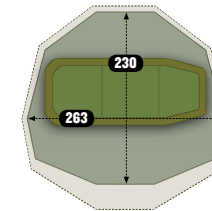

TRIDENT AS BIVVY

201110/18.790,-

One-man

Integrated insect panels

Aquatexx®

Waterproof

Front peak

Height

Depth

Width

Weight

Založen na originálním designu Armo Bivvy. Trident AS obsahuje odnímatelný kšilt, přední plně odepnutelný panel a žebra, která mají pouze dva spoje. Trident AS nabízí možnost bivak odlehčit pro letní měsíce a zase nabalit na zimu. Díky konstrukci z naší proslulé látky Aquatexx Vás tento přístřešek bude doprovázet všemi ročními obdobími.

- Znovu zpracovaný bivak pro jednoho rybáře založený na ikonickém Armo Bivvy
- Vylepšená látka Aquatexx
- Vylepšené a silnější tyče s černým nástřikem
- Zadní okna s moskytiérou
- Odnímatelný kšilt na zip
- Trojdílné tyče pro rychlé postavení a složení bivaku
- Dodáván s moskytiérovým panelem a vyplněným panelem z Aquatexx látky.
- Dvojitý zip na dveřích, který umožňuje otevření i z horní strany
- Univerzální systém pro všechna roční období
- Opatřen samopodpěrným systémem
- Přední a zadní úchyty na pruty se suchým zipem
- Dodáváno s čířým oknem
- Heavy-duty podlážka
- Heavy-duty T-peg kolíky
- Přepavní NXG taška na zip