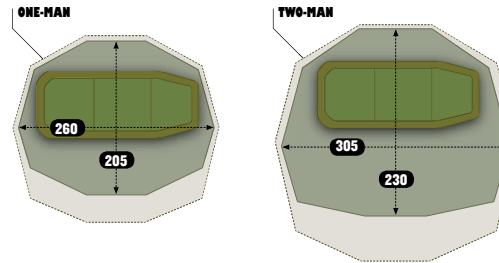

CAYMAN BIVVY

ONE-MAN 201220/6.890,- | TWO-MAN 201420/8.590,-

One-man

Two-man

Front peak

Integrated insect panel

Waterproof

ONE-MAN

122cm

Height

205cm

Depth

260cm

Width

5.3kg

Weight

TWO-MAN

150cm

Height

230cm

Depth

305cm

Width

6.1kg

Weight

Elegantní křivky Cayman Bivvy pochází ze systému dvou žeber, která byla zužitkována k maximalizaci vnitřního prostoru ať už ve verzi pro jednoho, nebo pro dva rybáře. Tento přístřešek nabízí design s rovnou zadní částí, díky kterému je také bivač tak neuvěřitelně lehký.

- Lehký bivač se dvěma žebry a rovnou zadní částí
- Verze pro jednoho, nebo pro dva rybáře
- Rychlý k postavení
- Design s rovnou zadní částí, který umožňuje větší interiér
- Kšilt vpředu bivačku
- Opatřen samopodpěrným systémem
- Postranní panely lze srolovat na stranu a zaklápovat
- Číré okno
- Srolovatelná moskytiéra ve dveřích
- Heavy-duty podlážka
- Heavy-duty T-peg kolíky
- Přepavní taška na zip

DOPLŇKY K CAYMAN BIVVY

PŘEHOZ NA CAYMAN BIVVY

ONE-MAN 201222/4.790,- | TWO-MAN 201422/5.190,-

Waterproof

Integrated insect panel

2kg

One-man weight

2.4kg

Two-man weight

- Rozšiřující přehoz pro Cayman Bivvy
- Dostupný ve variantách pro jednoho nebo dva rybáře
- Srolovatelná moskytiéra ve dveřích
- Snižuje kondenzaci a zabraňuje úniku tepla
- Vytváří krytý prostor před bivačkem
- Boční panely lze srolovat a zaklápovat
- Heavy-duty T-peg kolíky
- Přepavní taška na zip