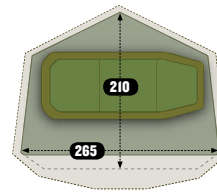

TEMPEST AIR V2 BIVVY

201501/14.690,-

One-man

Integrated insect panels

Aquatexx®

Waterproof

130cm
Height

210cm
Depth

285cm
Width

7.5kg
Weight

Lehčí, menší a bez předního panelu oproti Tempest Bivvy System V2. Tempest Air V2 vlastní patentovaný ultrarychlý rozkládací systém od Trakkeru, navíc stojí i bez použití kolíků a pohodlně se vejde i do nejtěsnějších míst.

- Rychlé postavení, zlehčený prostorný přístřešek pro jednoho
- Černé provedení tyčí práškovým nástřikem
- Revoluční patentovaný design
- Ultrapevný design, který je uživatelsky přívětivý a rychlý k postavení
- Prostorný vnitřek i bez obrovského půdorysu
- Středně těžká podlážka, která pokrývá 3/4 interiéru
- Dvě 36ins Quicksticks součástí balení
- Napínací popruh, taška na přepravu a T-peg kolíky jsou součástí balení