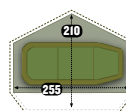

**Cayman
Bivvy**

ONE-MAN 201220

Náš velmi oblíbený, dvojitěbární lehký klasický bivak.

5.3