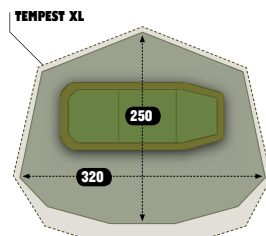

TEMPEST V2 & TEMPEST XL BIVVY SYSTEM

V2 201553/23.590,- | XL 201558/27.990,-

One-man

Integrated insect panels

Aquatexx®

Waterproof

TEMPEST V2 BIVVY SYSTEM

140cm

Height

240cm

Depth

270cm

Width

7.5kg

Weight

TEMPEST XL BIVVY SYSTEM

145cm

Height

250cm

Depth

320cm

Width

9kg

Weight

OPTIONAL ACCESSORIES

Overwrap

Skull Cap

Insect Panel
(V2 only)

Výherce mnoha ocenění, která znamenají nejvyšší kvalitu ve všech ohledech. Geniální design dovoluje efektivní využití vnitřního prostoru a zároveň umožňuje superrychlé postavení bivaku. Když přijde na Bivvy System, nenajde se žádný, který by byl schopen tento nahradit. Tempest V2 – celoroční ochrana před, během a po bouři.

- Vylepšený hliníkový rám v černém provedení s práškovým nástřikem a tyče s protiprotáčivým mechanismem
- Plně odnímatelný přední panel pomocí heavy-duty zipů
- Zadní a přední okna se síťovinou proti hmyzu s uzavřením na suchý zip
- Dodáván s dvěma 36ins Quickstick, heavy-duty podlázkou, T-kolíkky a NXG přepravní taškou na bivak