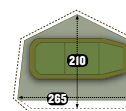

VÝBĚR SPRÁVNÉHO PŘÍSTŘEŠKU

KOMPAKTNÍ A LEHKÉ

202220

Pro rybáře, kteří preferují tradiční brolly.

4.1

202240

Nejlehčí a nejkompaaktnější z rodiny Tempestů.

4.4

ONE-MAN 201220

Náš velmi oblíbený, dvojitěbární lehký klasický bivak.

5.3

201120

Lehký klasický bivak s naší výkonnou Aquatexx látkou

5.3

201600

Bivak s plným předkem, který nabízí opravdovou všestrannost.

5.5

201501

Nejrychleji postavitelný přístřešek pro rybáře, který nedělá kompromisy

6

STŘEDNĚ TĚŽKÉ & STŘEDNĚ VELKÉ

ONE-MAN 201200

Vyherce mnoha cen, rapidně rychle postavitelný bivak s genialním řešením efektivnosti místa.

7.5

ONE-MAN 201105

Vyherce ceny za originální klasický bivak.

7.5

BIVAK							
BROLLY	✓	✓					
PRAM HOOD			✓	✓			✓
HYBRID		✓					
AQUATEXX*				✓			✓
ONE-MAN	✓	✓	✓	✓	✓	✓	✓
ONE-MAN+							
TWO-MAN							
TWO-MAN+							
SUPERRYCHLÉ POSTAVENÍ	✓	✓			✓	✓	✓
PODLÁŽKA V BALENÍ			✓	✓	✓	✓	✓
VOLITELNÁ PODLÁŽKA	✓	✓					✓
PŘEHOZ V BALENÍ							
VOLITELNÝ PŘEHOZ		✓	✓	✓	✓	✓	✓
MOSKYTIÉRA/PRŮCHOD VZDUCHU VE DVEŘÍCH			✓	✓	✓	✓	✓
INTEGROVANÁ MOSKYTIÉRA							
ODNÍMATELNÝ MOSKYTIÉROVÝ PANEĽ							✓
VOLITELNÝ MOSKYTIÉROVÝ PANEĽ	✓	✓			✓	✓	✓
VOLITELNÝ PLNÝ PANEĽ VE DVEŘÍCH	✓				✓	✓	✓
ODNÍMATELNÝ CELÝ PŘEDNÍ PANEĽ						✓	
KŠILT			✓	✓			✓
VOLITELNÝ SKULL CAP S KŠILTEM		✓			✓	✓	
VOLITELNÝ UTILITY FRONT		✓			✓	✓	
VOLITELNÁ VNITŘNÍ LOŽNICE