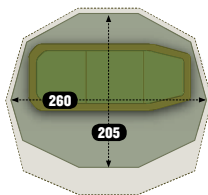

CAYMAN PRO BIVVY

201120/12.590,-

One-man

Integrated insect panel

Aquatexx®

Waterproof

Front peak

Height

205cm
Depth

260cm
Width

5kg
Weight

Odlehčený minimalistický bivač s použitím dvou žeber oproti klasickým třem, čímž umožňuje rychlejší postavení a nižší hmotnost bivačku. Tato „PRO“ verze je v provedení s prodyšnou Aquatexx látkou.

- Nejvyšší kvalita nylonových bivačů s přehozem
- Dostupný ve variantě pro jednoho nebo dva rybáře
- Kšilt na přední části bivačku
- Dodáván s moskytiérovým a plným panelem
- Opatřen samopodpěrným systémem
- Přední úchyty na pruty
- Dvojitý zip na dveřích, který umožňuje otevření i z horní strany
- Heavy-duty podlážka
- Heavy-duty kolíky
- Převážná taška na zip